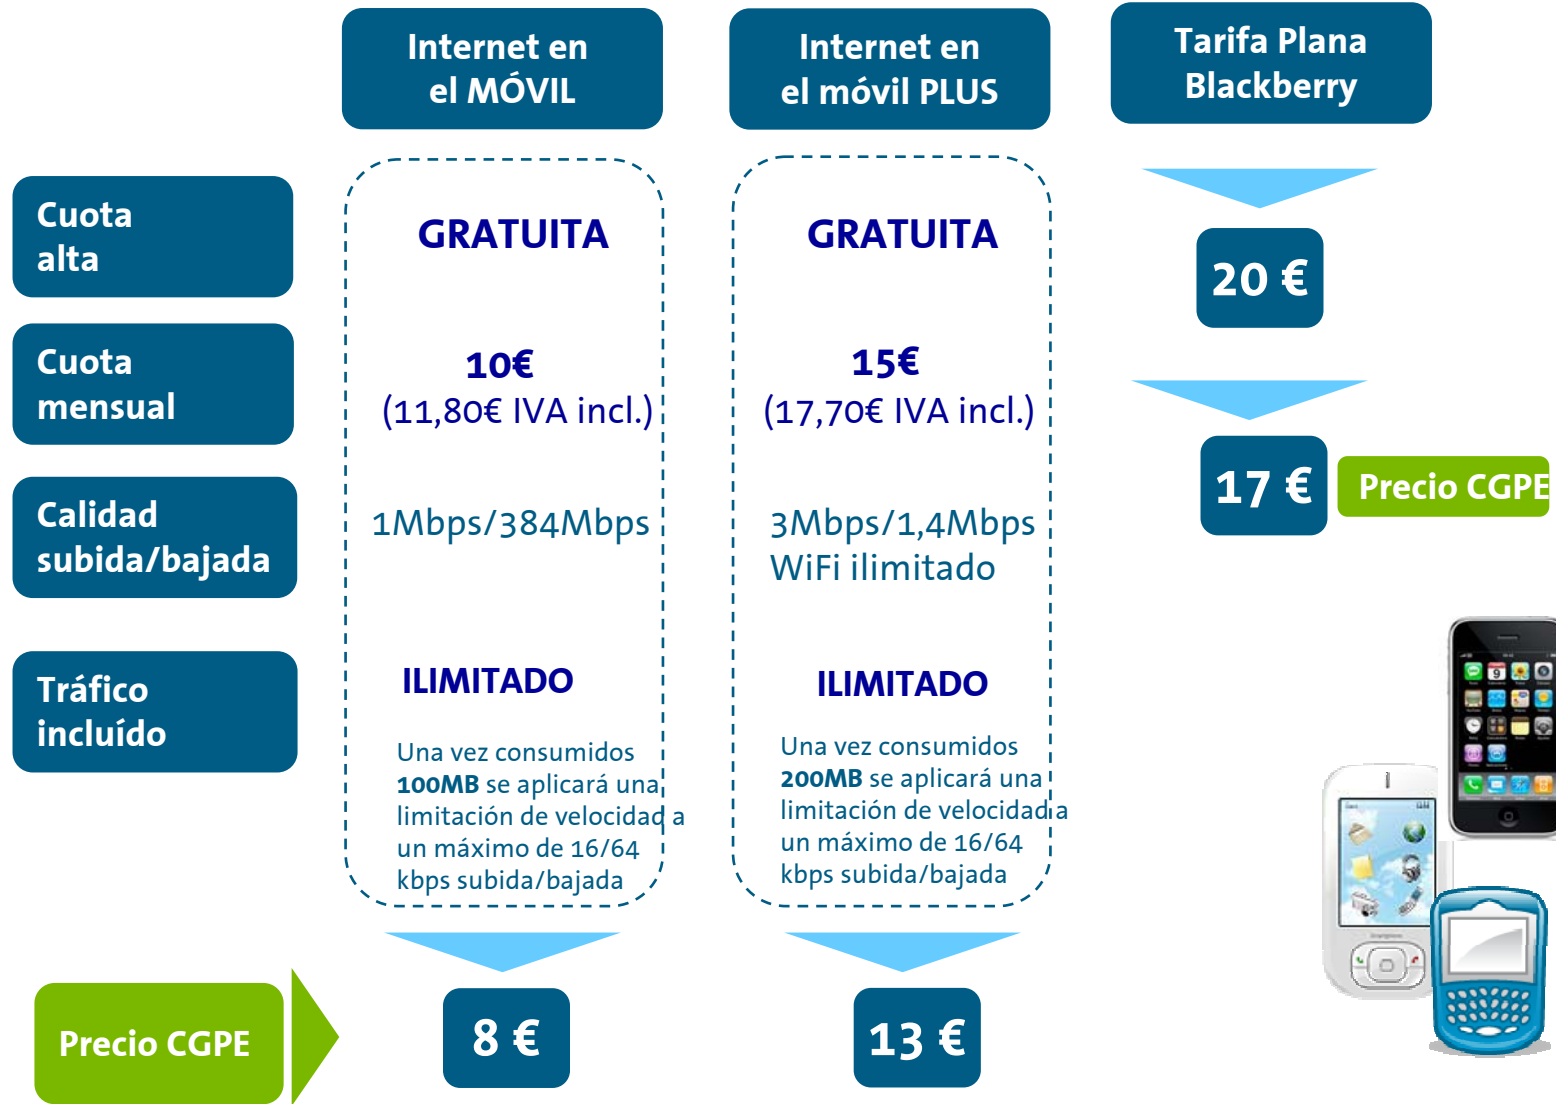

Acuerdo Telefónica-CGPE

movistar móvil Descuentos en internet desde el móvil